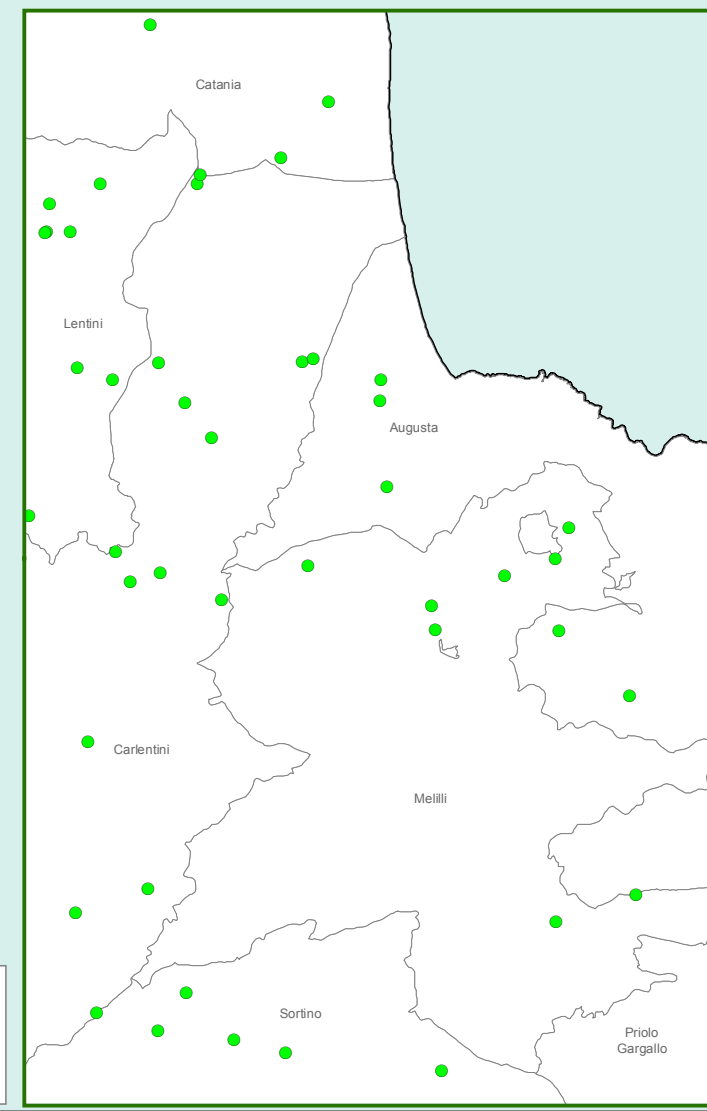

19/11/2015

	Negativo		20000 m.
	Nuclei sentinella positivi		Provincia
	Nuclei sentinella		Comune