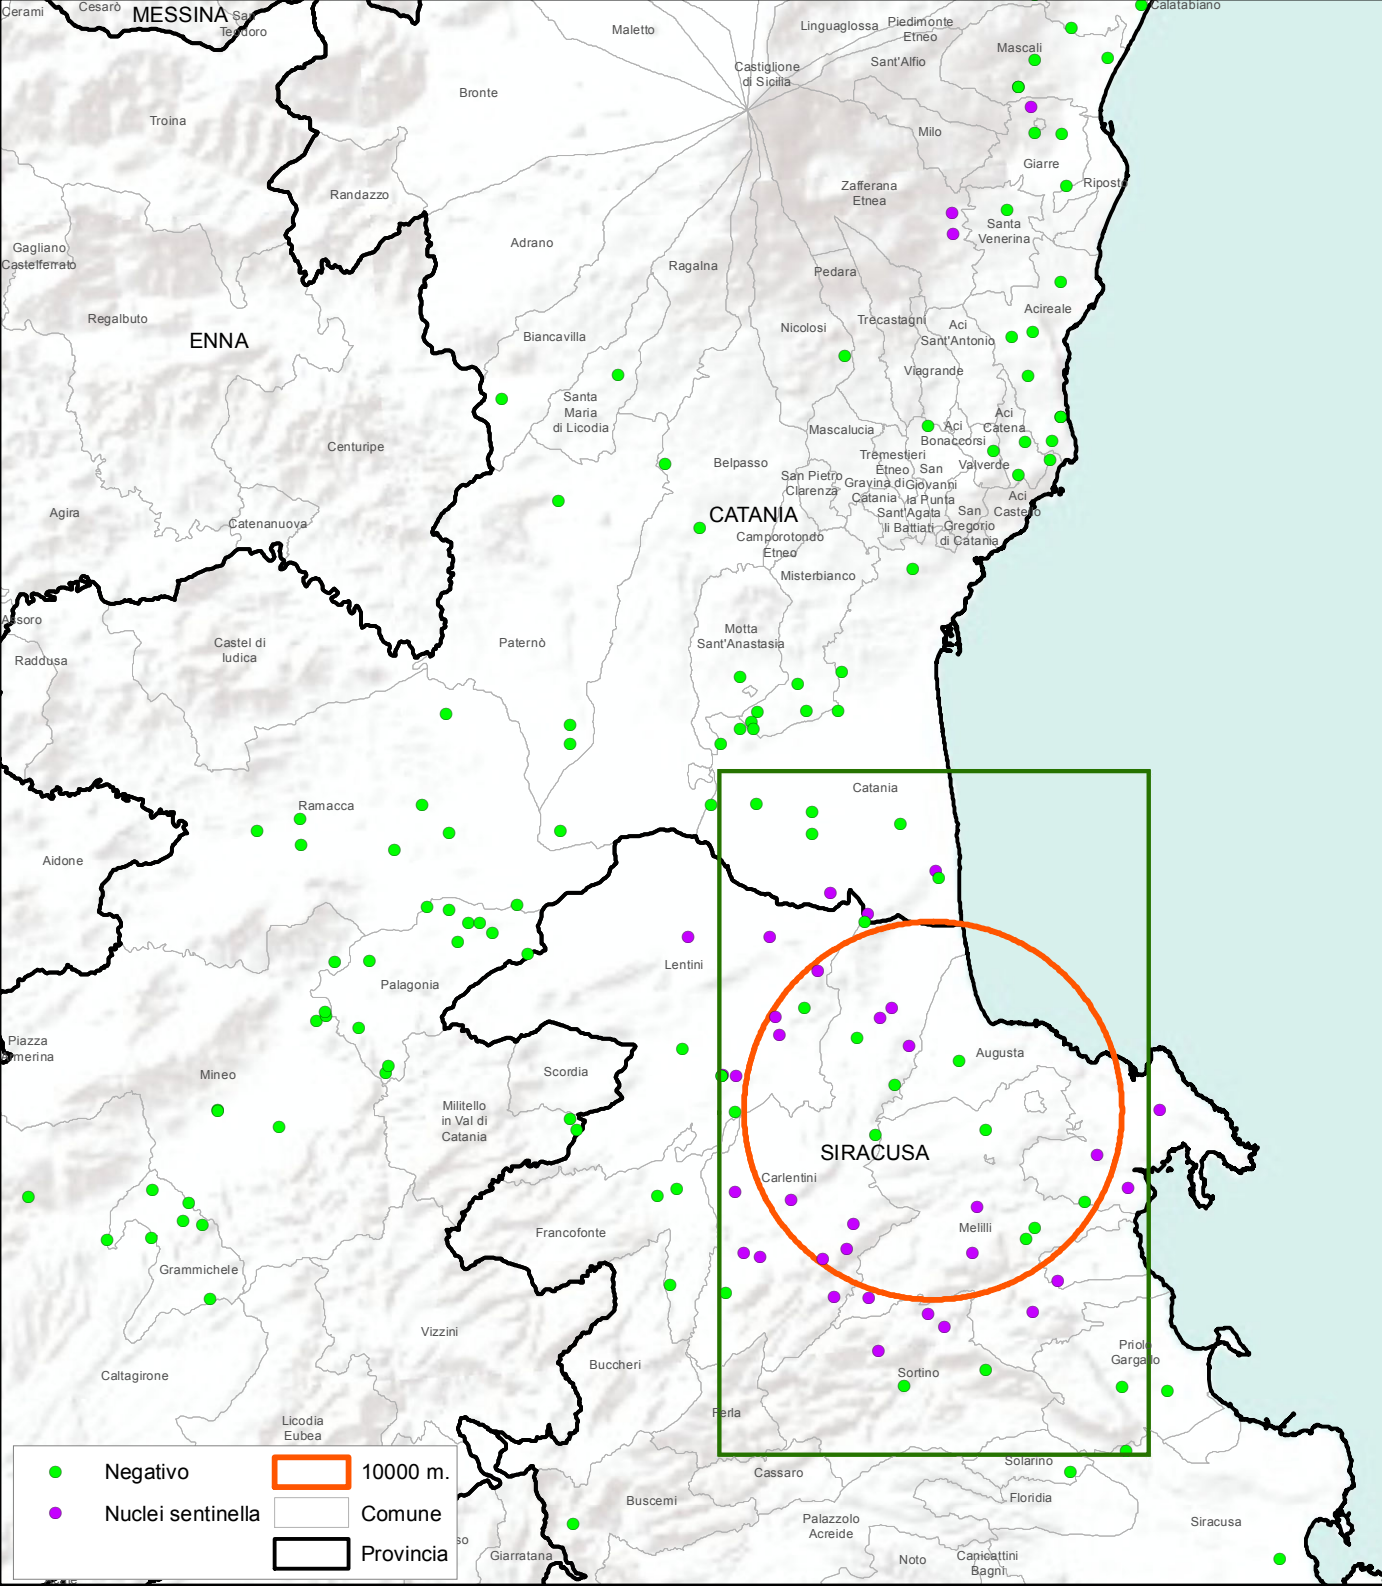

24/05/2016

	Negativo		10000 m.
	Nuclei sentinella		Comune
			Provincia