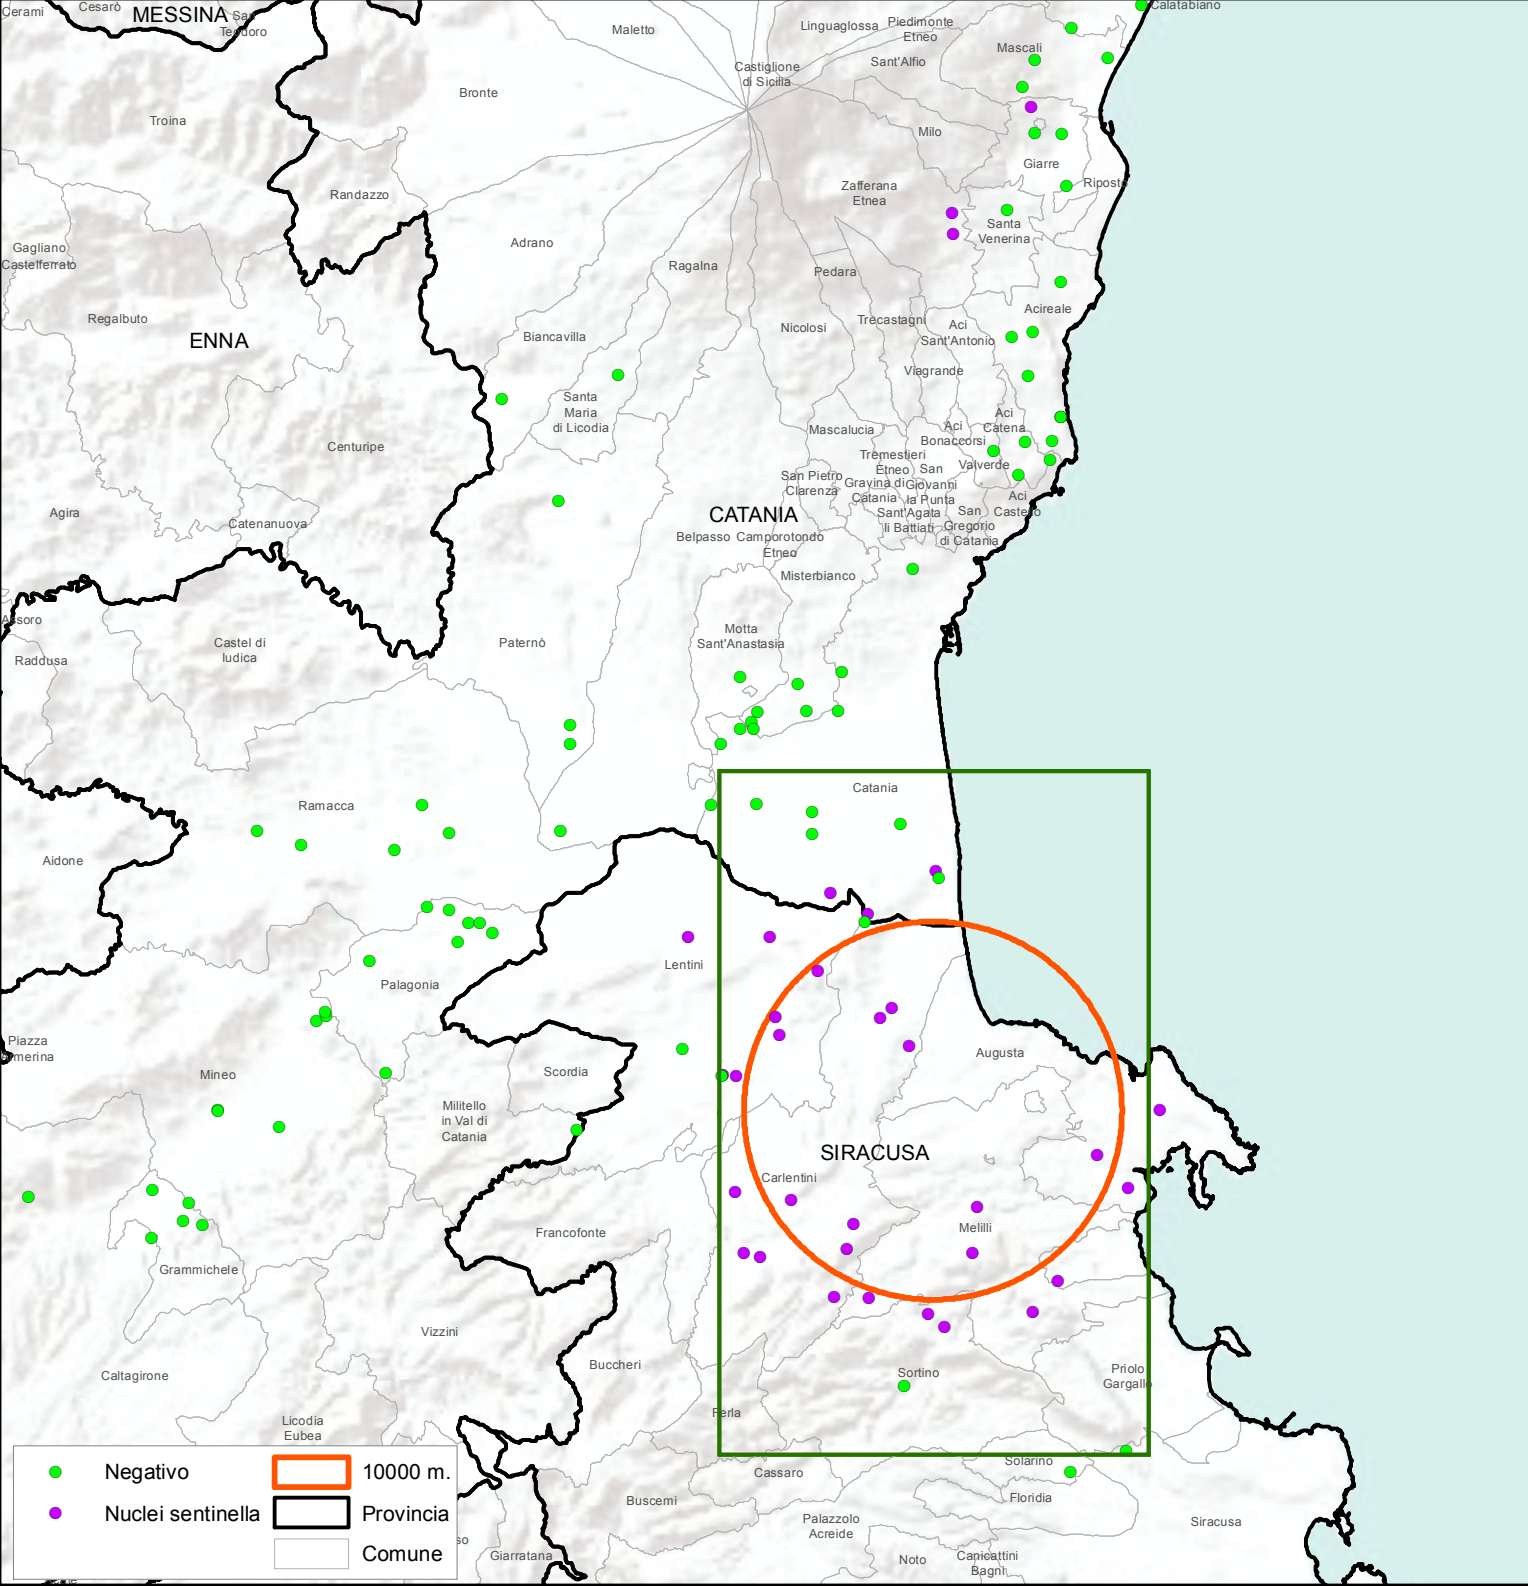

22/04/2016

	Negativo		10000 m.
	Nuclei sentinella		Provincia
			Comune