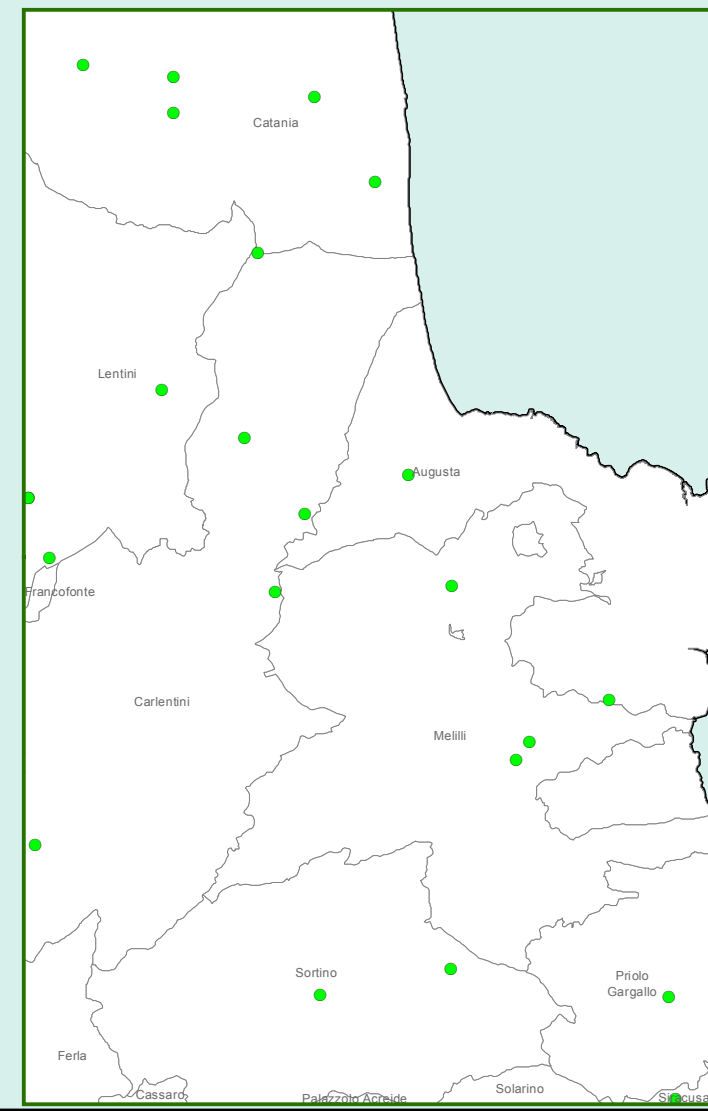

15/07/2016

	Nuclei sentinella		10000 m.
	Negativo		Comune
			Provincia