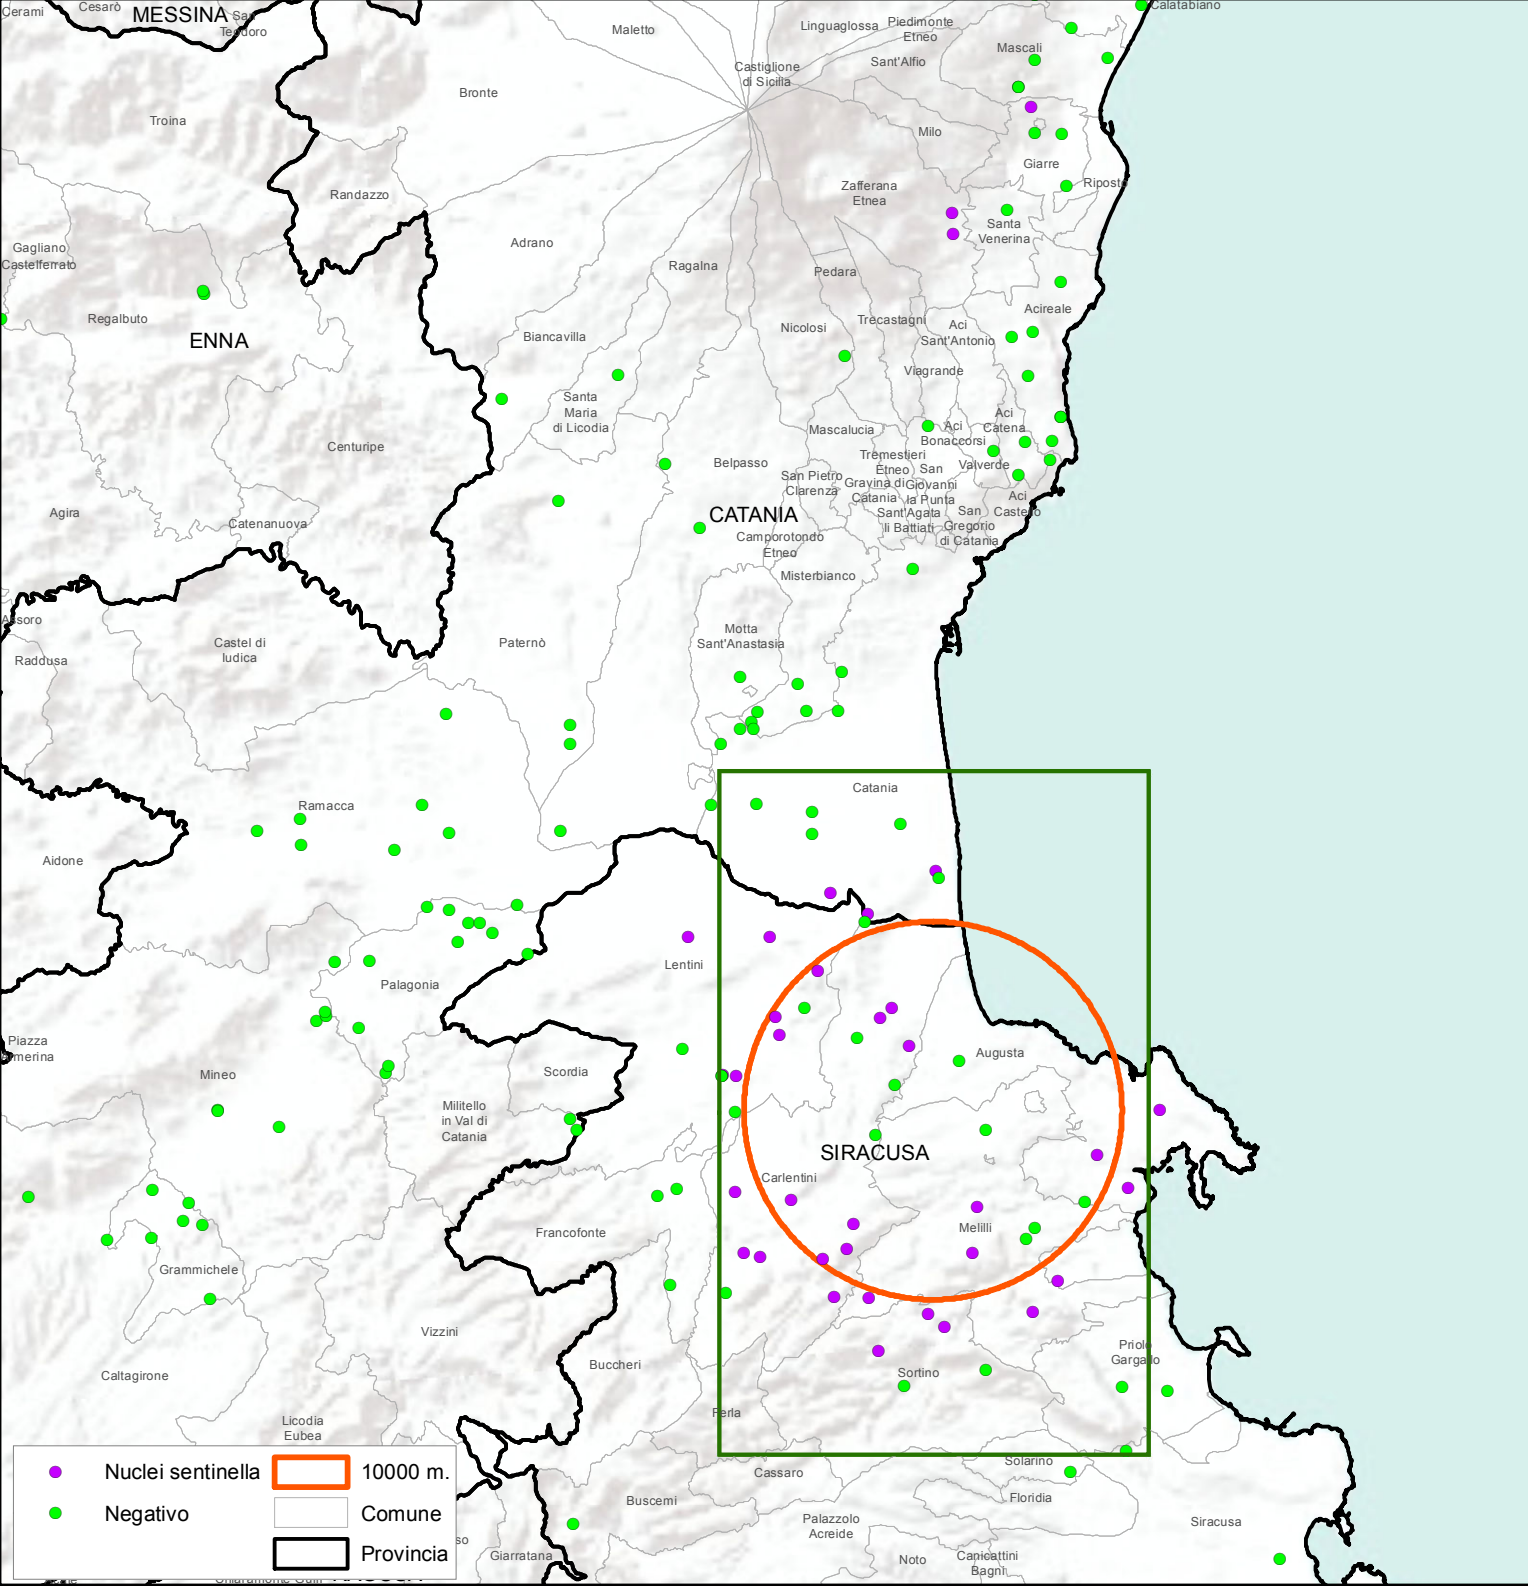

15/07/2016

	Nuclei sentinella		10000 m.
	Negativo		Comune
			Provincia