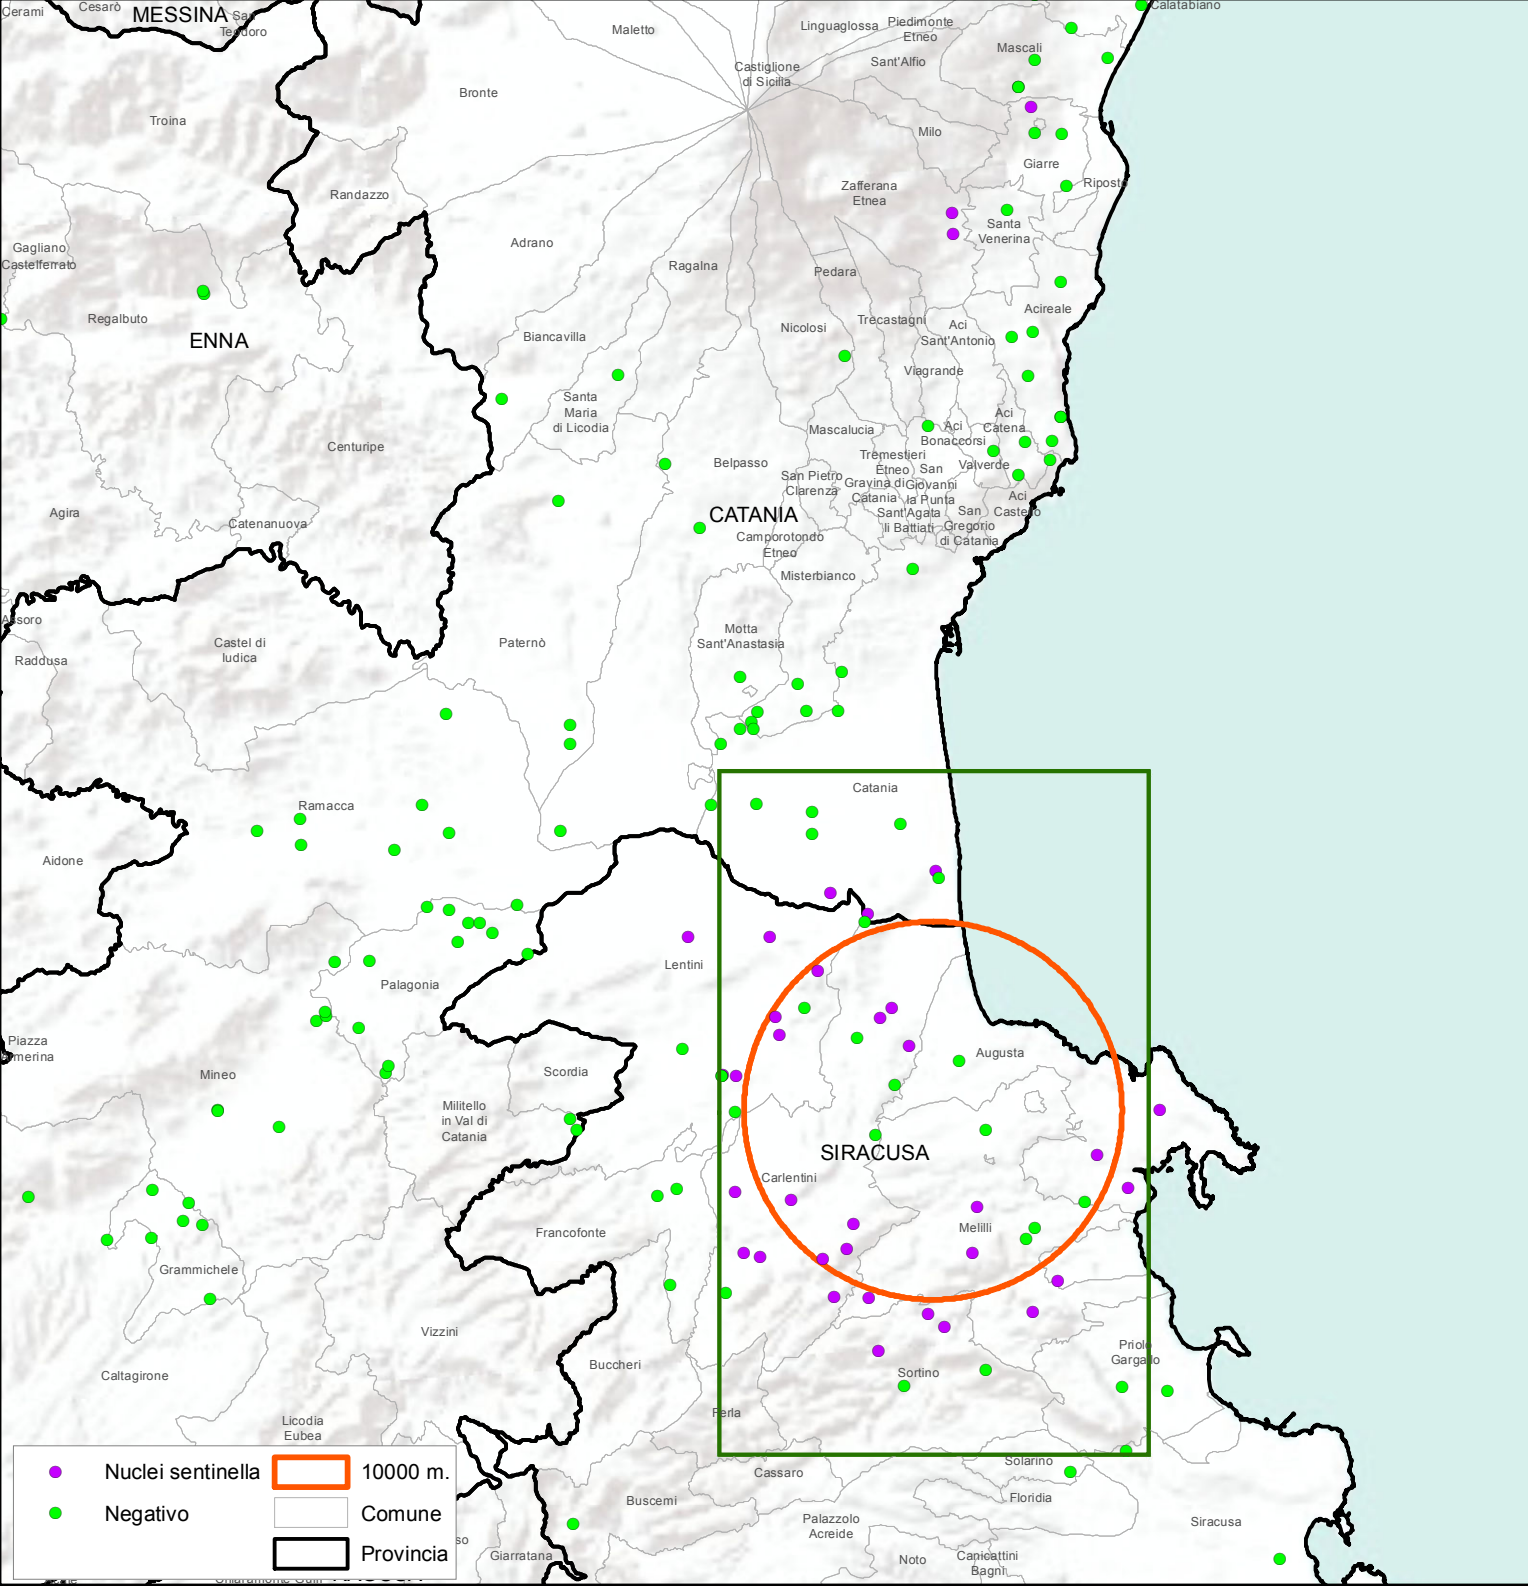

13/06/2016

	Nuclei sentinella		10000 m.
	Negativo		Comune
			Provincia