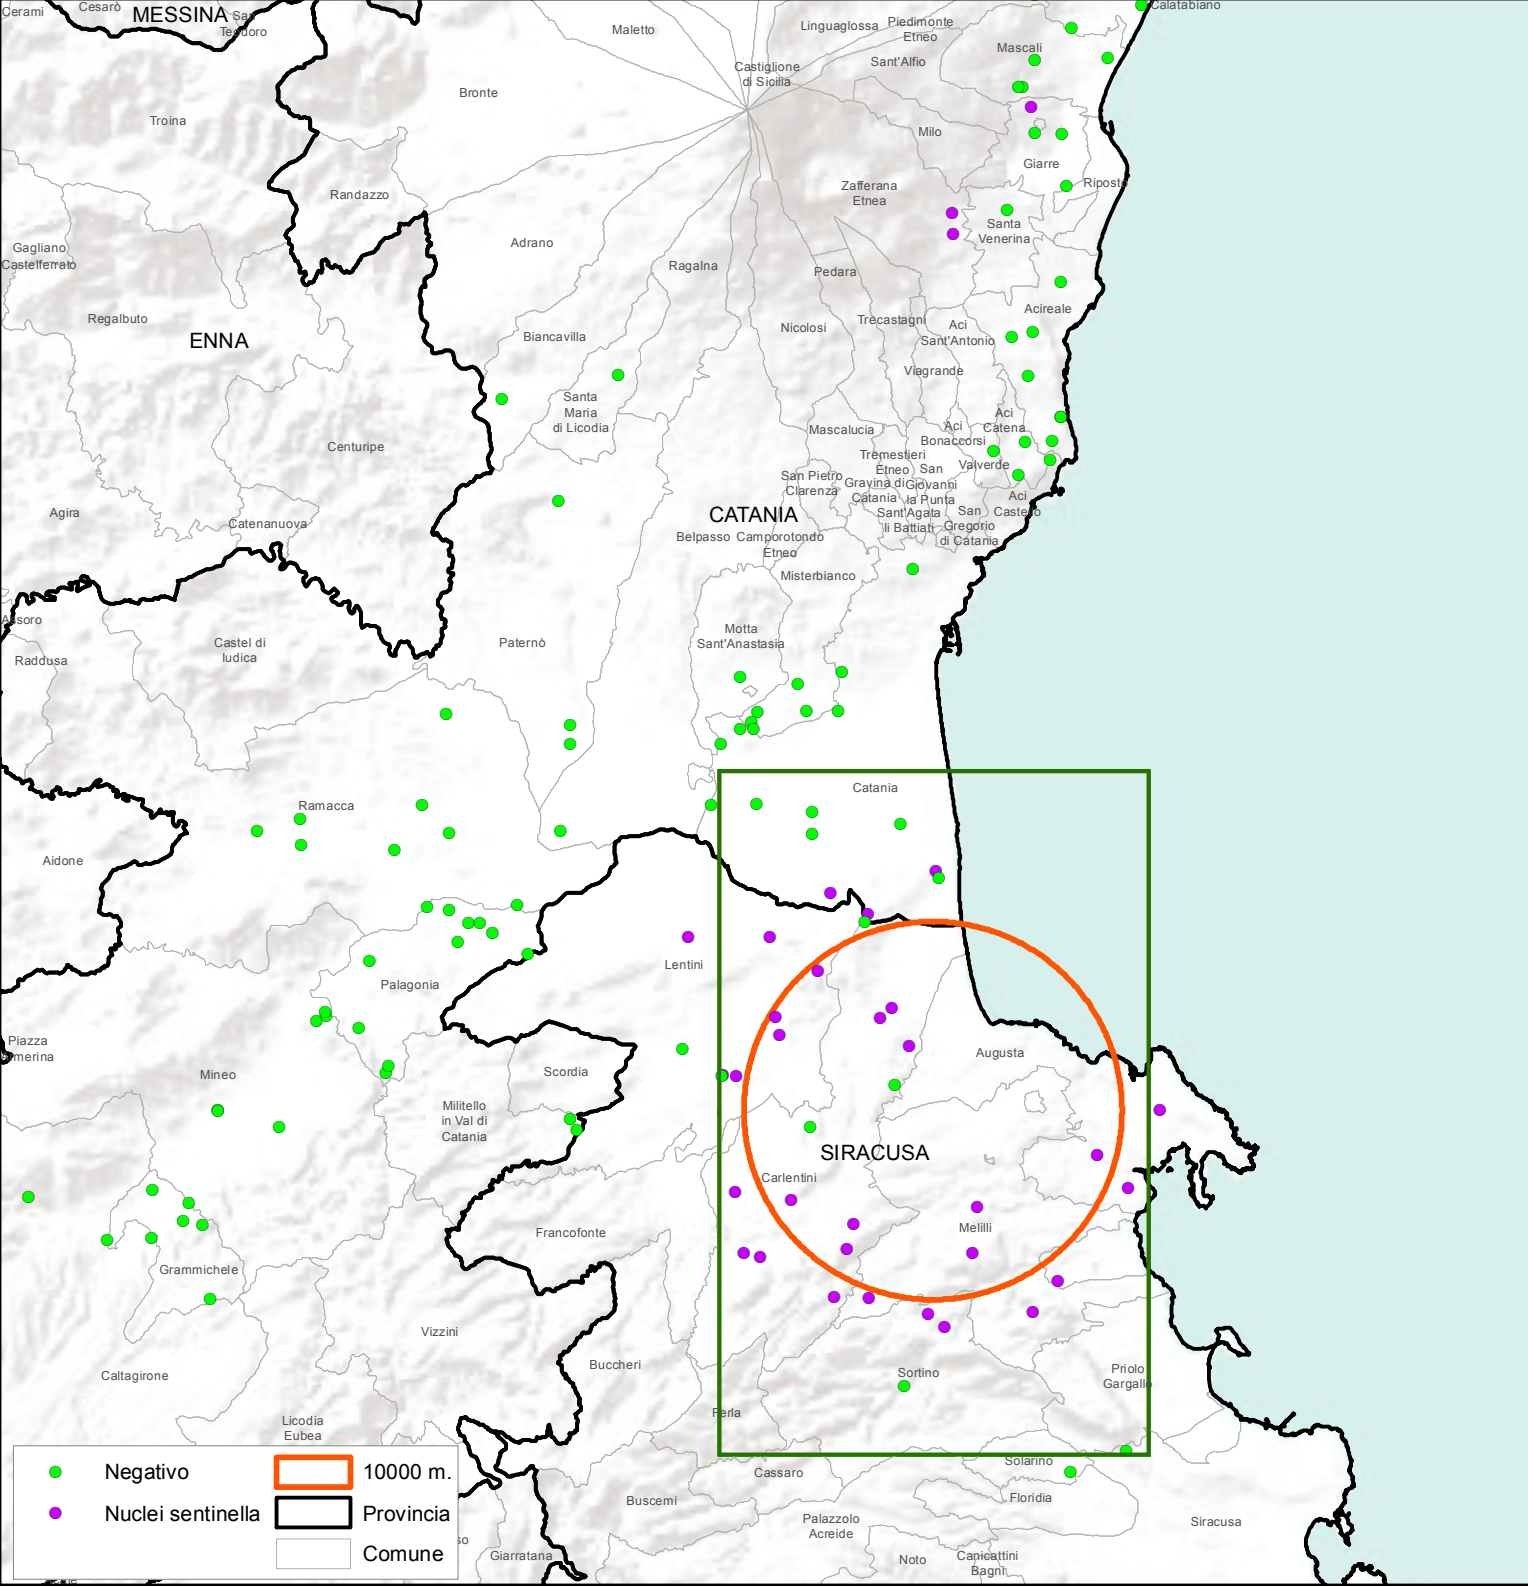

09/05/2016

	Negativo		10000 m.
	Nuclei sentinella		Provincia
			Comune