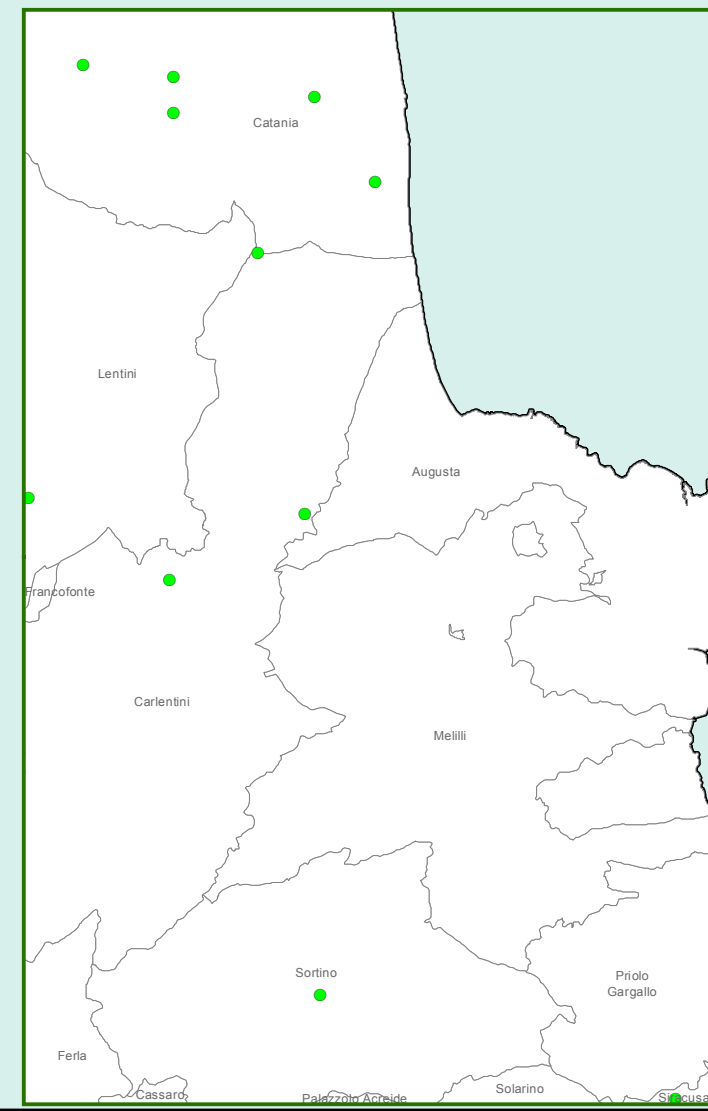

09/05/2016

	Negativo		10000 m.
	Nuclei sentinella		Provincia
			Comune