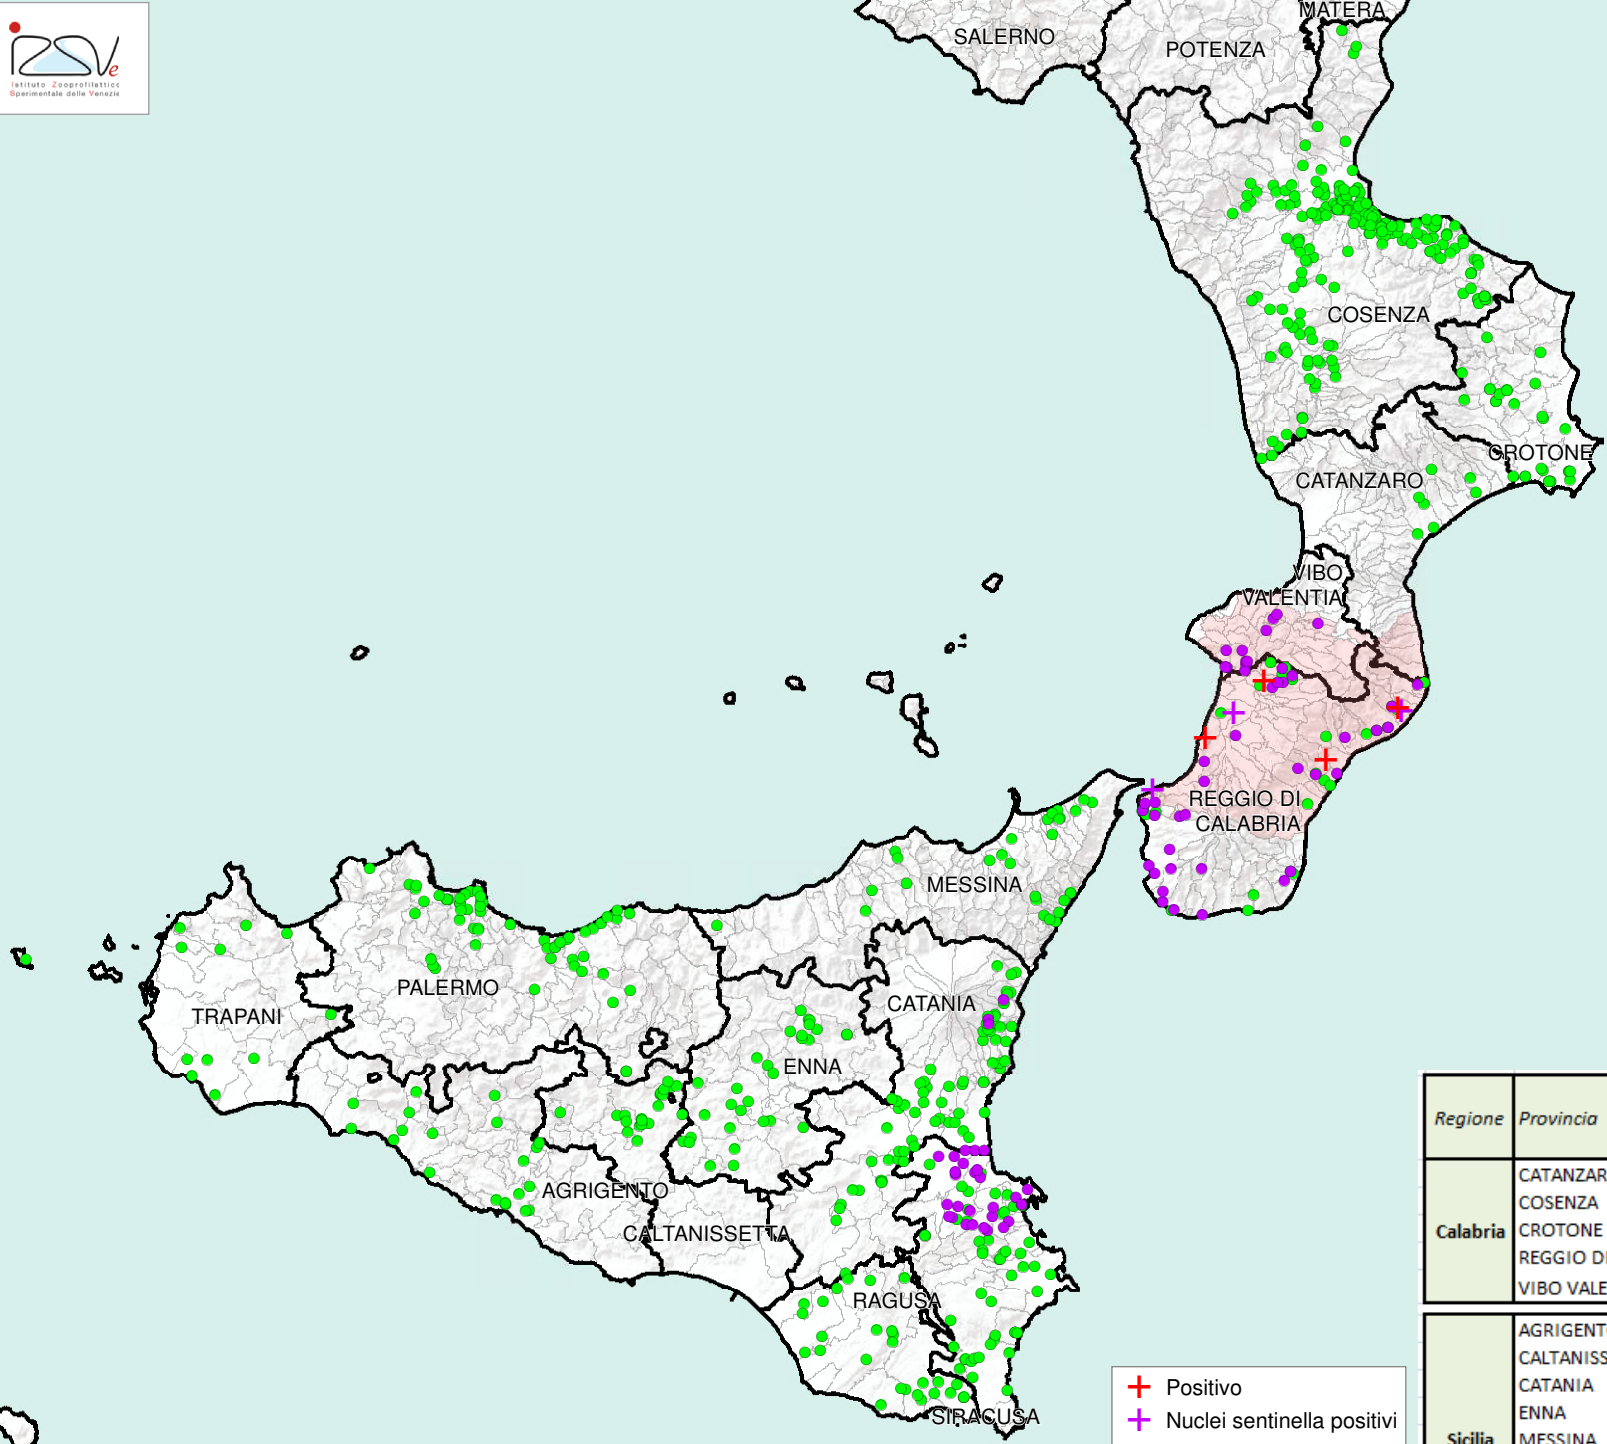

30/06/2017

- + Positivo
- + Nuclei sentinella positivi
- Nuclei sentinella
- Negativo
- Provincia
- Comune

Regione	Provincia	N. Apiari Positivi	N. Apiari Negativi	Data ultimo controllo	N. Nuclei Sentinella Positivi
Calabria	CATANZARO		8	18/04/2017	
	COSENZA		204	19/06/2017	
	CROTONE		28	30/03/2017	
	REGGIO DI CALABRIA	4	27	26/05/2017	3
	VIBO VALENTIA			18/05/2017	
Sicilia	AGRIGENTO		20	27/04/2017	
	CALTANISSETTA		20	27/04/2017	
	CATANIA		66	06/06/2017	
	ENNA		30	04/05/2017	
	MESSINA		28	29/04/2017	
	PALERMO		61	14/04/2017	
	RAGUSA		28	28/04/2017	
	SIRACUSA		50	04/05/2017	
TRAPANI		12	11/04/2017		