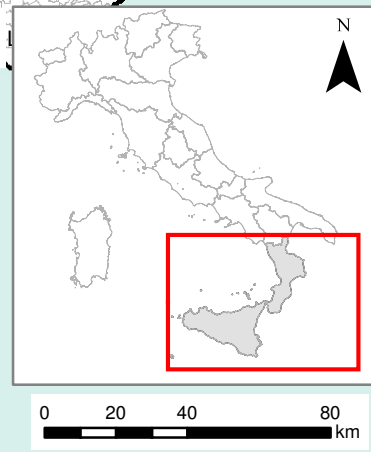

30/06/2017

- + Positivo
- + Nuclei sentinella positivi
- Nuclei sentinella
- Negativo
- Provincia
- Comune

Regione	Provincia	N. Apiari Positivi	N. Apiari Negativi	Data ultimo controllo	N. Nuclei Sentinella Positivi
Calabria	CATANZARO		8	18/04/2017	
	COSENZA		204	19/06/2017	
	CROTONE		28	30/03/2017	
	REGGIO DI CALABRIA	4	27	26/05/2017	3
	VIBO VALENTIA			18/05/2017	
Sicilia	AGRIGENTO		20	27/04/2017	
	CALTANISSETTA		20	27/04/2017	
	CATANIA		66	06/06/2017	
	ENNA		30	04/05/2017	
	MESSINA		28	29/04/2017	
	PALERMO		61	14/04/2017	
	RAGUSA		28	28/04/2017	
	SIRACUSA		50	04/05/2017	
TRAPANI		12	11/04/2017		